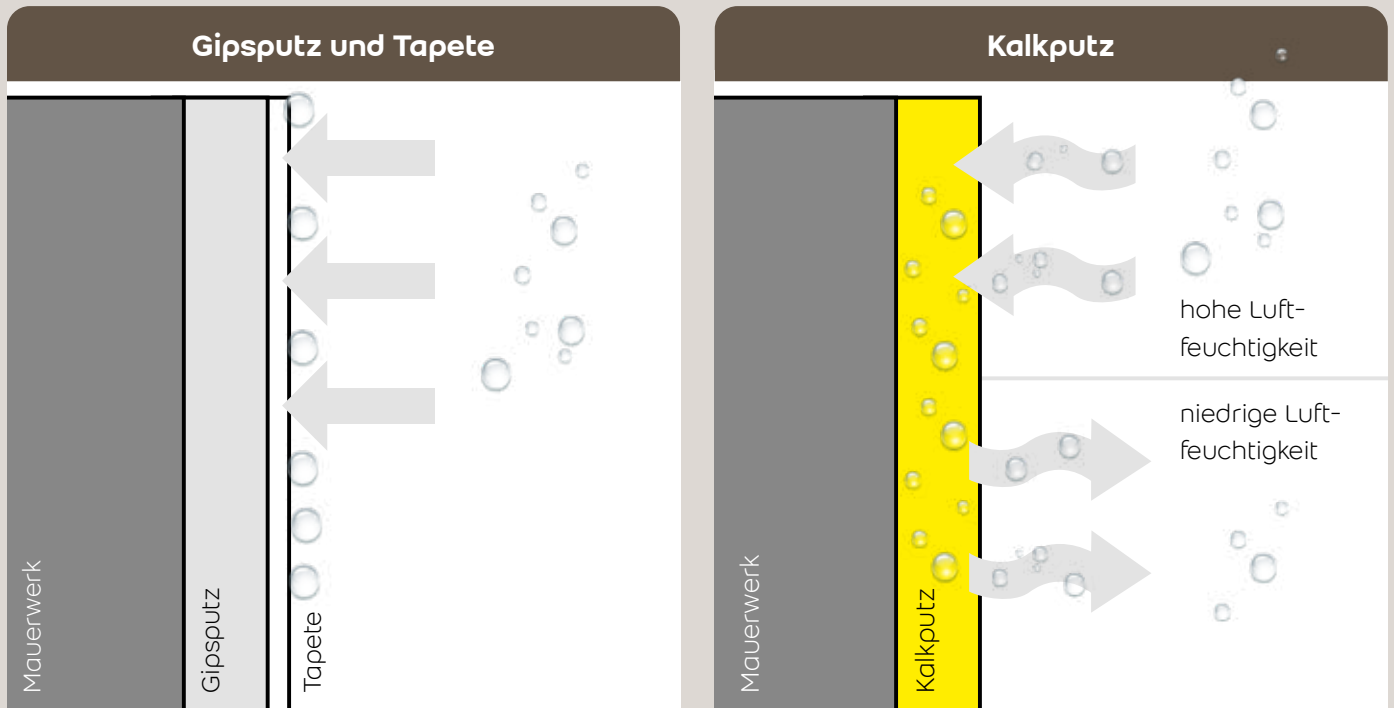

Unbeschwert leben

Was macht **webercal** zum Innenputzsystem?

Kalkputz nimmt überschüssige Feuchtigkeit auf und gibt sie kontrolliert wieder ab.

Natürlich und wohngesund:

Die diffusionsoffene Oberfläche von Kalkputz arbeitet wie ein Raumluftfilter.